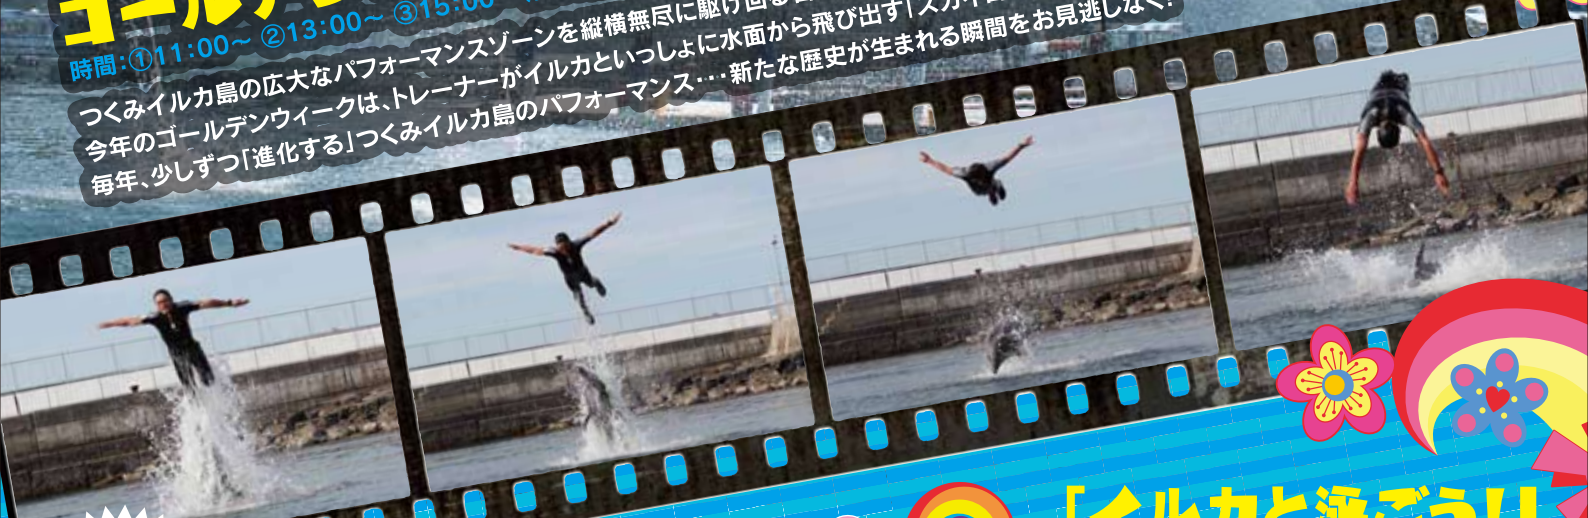

# ゴールデンウィーク特別パフォーマンス

時間: ①11:00~ ②13:00~ ③15:00~ (各10分間程度)

つくみイルカ島の広大なパフォーマンスゾーンを縦横無尽に駆け回る名物イルカパフォーマンス。今年のゴールデンウィークは、トレーナーがイルカといっしょに水面から飛び出す「スカイロケット」など、大迫力の新技が続々登場いたします! 毎年、少しずつ「進化する」つくみイルカ島のパフォーマンス... 新たな歴史が生まれる瞬間をお見逃しなく!