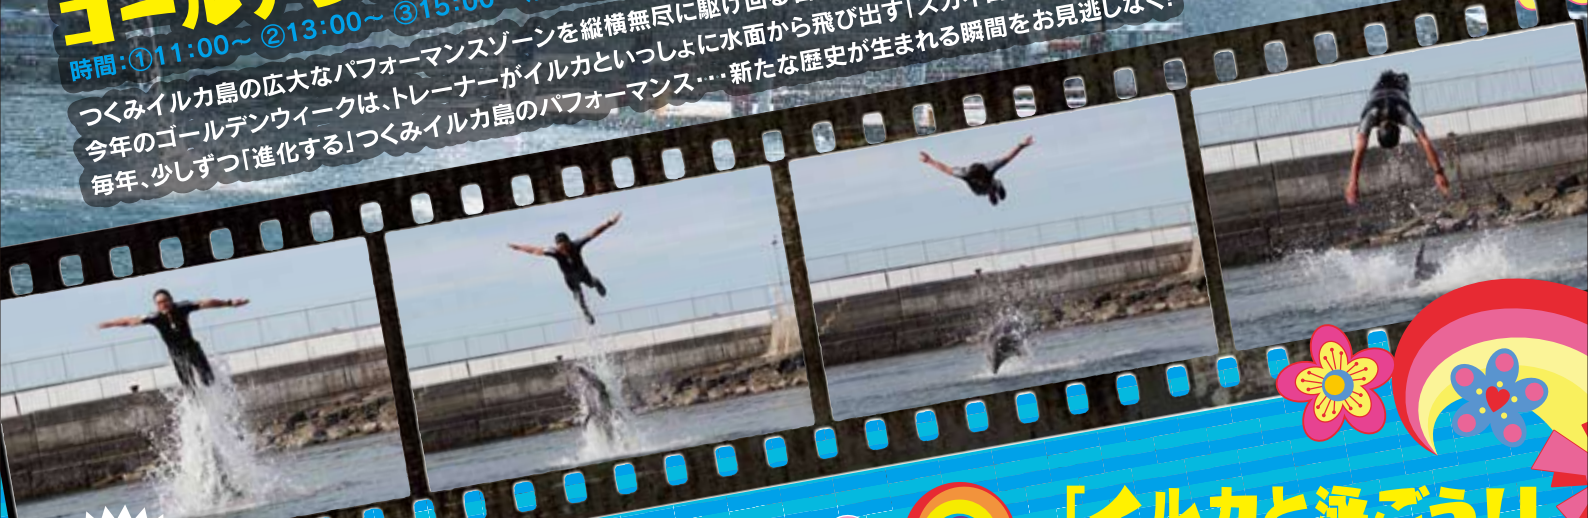

4/29 SAT 30 SUN
5/3 WED 7 SUN
9:00~17:00
※通常の営業時間は10:00~16:00

ゴールデンウィーク特別パフォーマンス

時間: ①11:00~ ②13:00~ ③15:00~ (各10分間程度)
つくみイルカ島の広大なパフォーマンスゾーンを縦横無尽に駆け回る名物イルカパフォーマンス。今年、大迫力の新技が続々登場いたします! 今年のゴールデンウィークは、トレーナーがイルカといっしょに水面から飛び出す「スカイロケット」など、大迫力の新技が続々登場いたします! 毎年、少しずつ「進化する」つくみイルカ島のパフォーマンス... 新たな歴史が生まれる瞬間をお見逃しなく!

毎日
先着100名
小学生以下のお子さま限定

オリジナル 缶バッジ プレゼント!

つくみイルカ島の動物たちを集めた缶バッジ! 新デザインが加わって種類も増えました。たくさん集めてね!

大好評! ふれあいタイム

★10:00~ ①11:10~ ②13:10~ ③15:10~ (臨時)
●イルカとパチリ! ●イルカとあそぼ! Lite

「イルカと泳ごう!」 実施中!

受付時間①~10:20 ②~12:20 ③~14:20