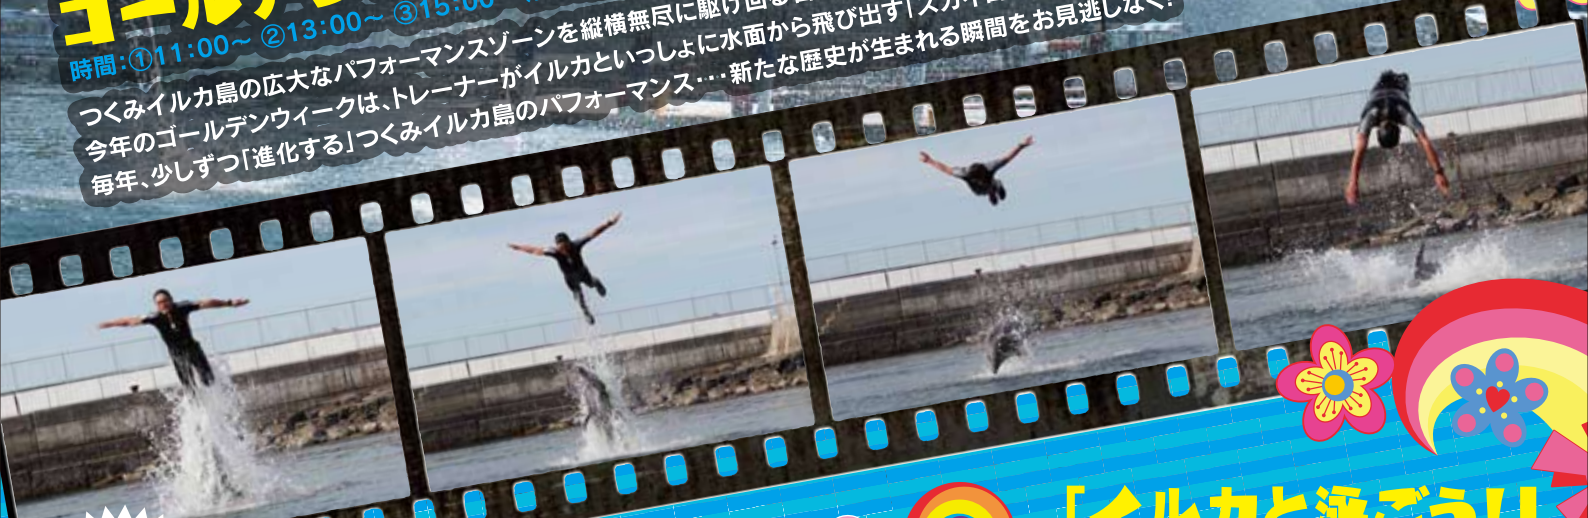

4/29 SAT 30 SUN
5/3 WED 7 SUN
9:00~17:00
※通常の営業時間は10:00~16:00
特別営業時間

ゴールデンウィーク特別パフォーマンス

時間: ①11:00~ ②13:00~ ③15:00~ (各10分間程度)

つくみイルカ島の広大なパフォーマンスゾーンを縦横無尽に駆け回る名物イルカパフォーマンス。今年のゴールデンウィークは、トレーナーがイルカといっしょに水面から飛び出す「スカイロケット」など、大迫力の新技が続々登場いたします! 毎年、少しずつ「進化する」つくみイルカ島のパフォーマンス... 新たな歴史が生まれる瞬間をお見逃しなく!

毎日
先着100名
小学生以下のお子さま限定

オリジナル 缶バッジ プレゼント!

つくみイルカ島の動物たちを集めた缶バッジ! 新デザインが加わって種類も増えました。たくさん集めてね!

大好評! ふれあいタイム

★10:00~ ①11:10~ ②13:10~ ③15:10~
(臨時)
●イルカとパチリ! ●イルカとあそび! Lite

「イルカと泳ごう!」 実施中!

受付時間①~10:20 ②~12:20 ③~14:20